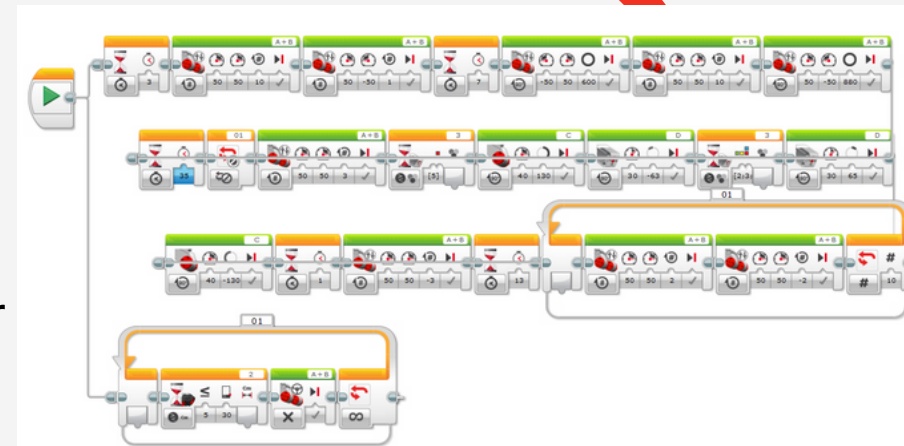

- LEGO Mindstorms EV3
- Microsoft MakeCode for micro:bit
- Arduino IDE

DRAKULA a MÍNA

Oba roboty majú dve Lego EV3 kocky - na ruky a na podvozok. **Snažili sme sa dosiahnuť čo najväčšiu stabilitu. Dva Lego Large Motory na podvozku sme prepojili. Vďaka Ultrasonic senzorum by roboty nemali ani do ničoho nabúrať.**

Ruky robotov sa dokážu ohýbať vo viacerých častiach, tak aby to čo najviac napodobnilo človeka. Používali sme Lego Large Motors ale aj Medium.

Mínin vejár je ovladaný pomocou servo motora zapojeného na Arduino UNO.

SLUHA

Robot dokáže otvárať sánkou, čo sme zabezpečili dvoma servo motormi pripojenými na dosku Micro:bit. V jednom oku má LED zapojenú na microbit.

Otváranie trupu robota sme dosiahli použitím Lego Large Motor. Aby dokázal byť poriadny sluha, do vnútra trupu sme zabudovali vysúvaciu sa ruku, rovnako ovládanú Lego Large Motorom.

Časom sme však prišli na to, že by bolo potrebné zvýšiť jeho efektívnosť.

Preto sme zabudovali Lego Color Sensor, ktorý podá nápoj len ak prečíta správnu farbu.

HRAD

Brána

Pôvodne sme mali bránu z dvoch dverí, narúšalo to pohyb robotov. **Naša nová brána pozostáva z dvoch Lego Medium Motorov, ktoré sa zopnú za určitý čas pomocou Lego Touch senzorov.**