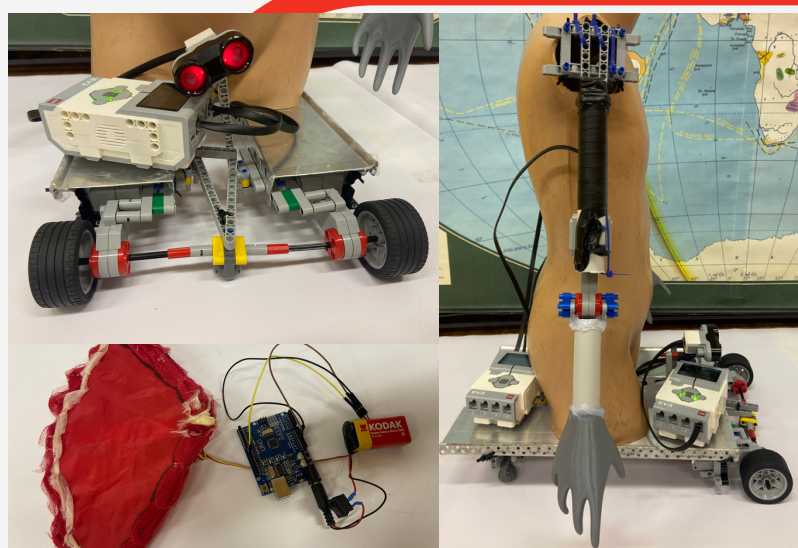

S ČIM SME PRACOVALI?

Na výstavbu sme využívali:

- LEGO Mindstorms EV3 stavebnice
- Micro:bit + príslušenstvo
- Arduino UNO + príslušenstvo
- 3D - tlačiareň
- plast, kov, kartón

PROGRAMOVANIE

Na programovanie sme využívali prostredia:

- LEGO Mindstorms EV3
- Microsoft MakeCode for micro:bit
- Arduino IDE

DRAKULA a MÍNA

Oba roboty majú dve Lego EV3 kocky - na ruky a na podvozok. **Snažili sme sa dosiahnuť čo najväčšiu stabilitu. Dva Lego Large Motory na podvozku sme prepojili. Vďaka Ultrasonic senzorum by roboty nemali ani do ničoho nabúrať.**

Ruky robotov sa dokážu ohýbať vo viacerých častiach, tak aby to čo najviac napodobnilo človeka. Používali sme Lego Large Motors ale aj Medium.

Mínin vejár je ovladaný pomocou servo motora zapojeného na Arduino UNO.

SLUHA

Robot dokáže otvárať sánkou, čo sme zabezpečili dvoma servo motormi pripojenými na dosku Micro:bit. V jednom oku má LED zapojenú na microbit.

Otváranie trupu robota sme dosiahli použitím Lego Large Motor. Aby dokázal byť poriadny sluha, do vnútra trupu sme zabudovali vysúvaciu sa ruku, rovnako ovládanú Lego Large Motorom.