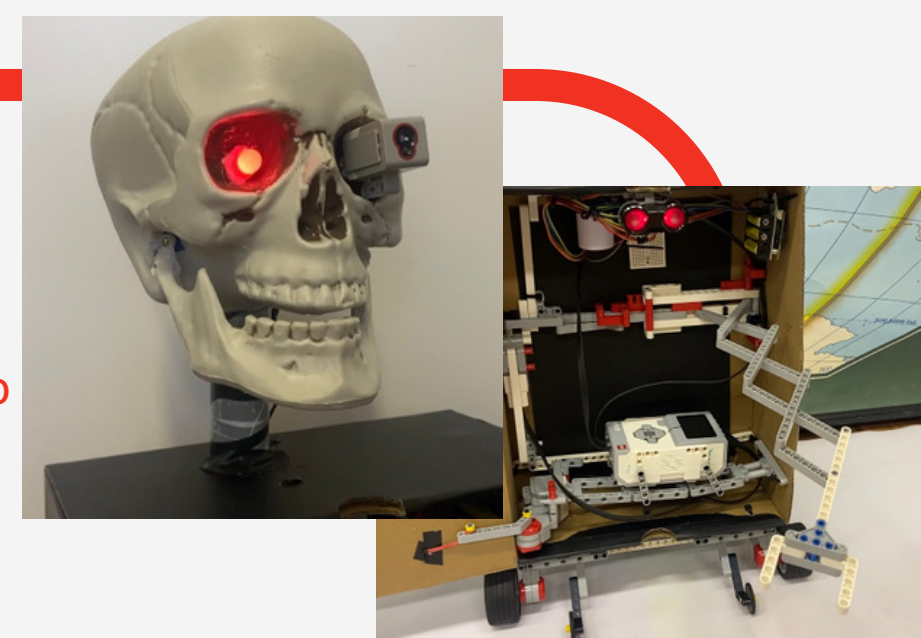

- LEGO Mindstorms EV3
- Microsoft MakeCode for micro:bit
- Arduino IDE

DRAKULA a MÍNA

Oba roboty majú dve Lego EV3 kocky - na ruky a na podvozok. **Snažili sme sa dosiahnuť čo najväčšiu stabilitu. Dva Lego Large Motory na podvozku sme prepojili. Vďaka Ultrasonic senzorum by roboty nemali ani do ničoho nabúrať.**

Ruky robotov sa dokážu ohýbať vo viacerých častiach, tak aby to čo najviac napodobnilo človeka. Používali sme Lego Large Motors ale aj Medium.

Mínin vejár je ovladaný pomocou servo motora zapojeného na Arduino UNO.

SLUHA

Robot dokáže otvárať sánkou, čo sme zabezpečili dvoma servo motormi pripojenými na dosku Micro:bit. V jednom oku má LED zapojenú na microbit.

Otváranie trupu robota sme dosiahli použitím Lego Large Motor. Aby dokázal byť poriadny sluha, do vnútra trupu sme zabudovali vysúvaciu sa ruku, rovnako ovládanú Lego Large Motorom.

Časom sme však prišli na to, že by bolo potrebné zvýšiť jeho efektívnosť.

Preto sme zabudovali Lego Color Sensor, ktorý podá nápoj len ak prečíta správnu farbu.

HRAD

Brána

Pôvodne sme mali bránu z dvoch dverí, narúšalo to pohyb robotov. **Naša nová brána pozostáva z dvoch Lego Medium Motorov, ktoré sa zopnú za určitý čas pomocou Lego Touch senzorov.**