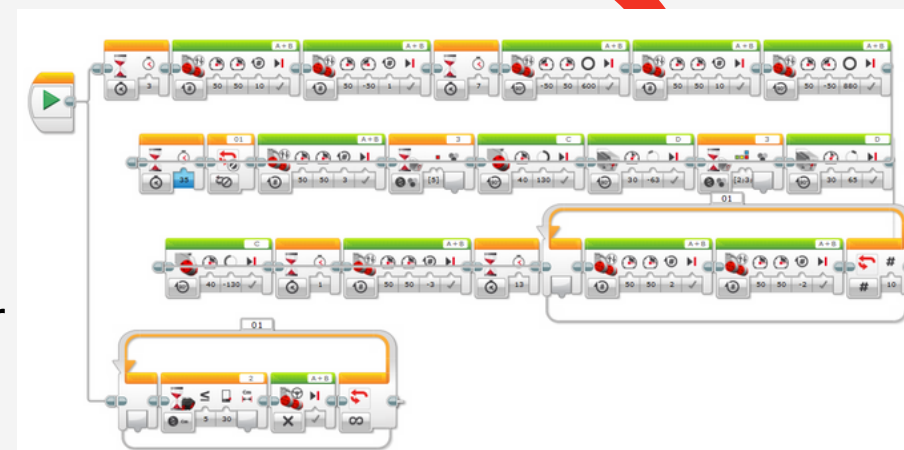

- LEGO Mindstorms EV3
- Microsoft MakeCode for micro:bit
- Arduino IDE

DRAKULA a MÍNA

Oba roboty majú dve Lego EV3 kocky - na ruky a na podvozok. **Snažili sme sa dosiahnuť čo najväčšiu stabilitu. Dva Lego Large Motory na podvozku sme prepojili. Vďaka Ultrasonic senzorum by roboty nemali ani do ničoho nabúrať.**

Ruky robotov sa dokážu ohýbať vo viacerých častiach, tak aby to čo najviac napodobnilo človeka. Používali sme Lego Large Motors ale aj Medium.

Mínin vejár je ovladaný pomocou servo motora zapojeného na Arduino UNO.

SLUHA

Robot dokáže otvárať sánkou, čo sme zabezpečili dvoma servo motormi pripojenými na dosku Micro:bit. V jednom oku má LED zapojenú na microbit.

Otváranie trupu robota sme dosiahli použitím Lego Large Motor. Aby dokázal byť poriadny sluha, do vnútra trupu sme zabudovali vysúvaciu sa ruku, rovnako ovládanu Lego Large Motorom.

Časom sme však prišli na to, že by bolo potrebné zvýšiť jeho efektívnosť.

Preto sme zabudovali Lego Color Sensor, ktorý podá nápoj len ak prečíta správnu farbu.

HRAD

Brána

Pôvodne sme mali bránu z dvoch dverí, narúšalo to pohyb robotov. **Naša nová brána pozostáva z dvoch Lego Medium Motorov, ktoré sa zopnú za určitý čas pomocou Lego Touch senzorov.**