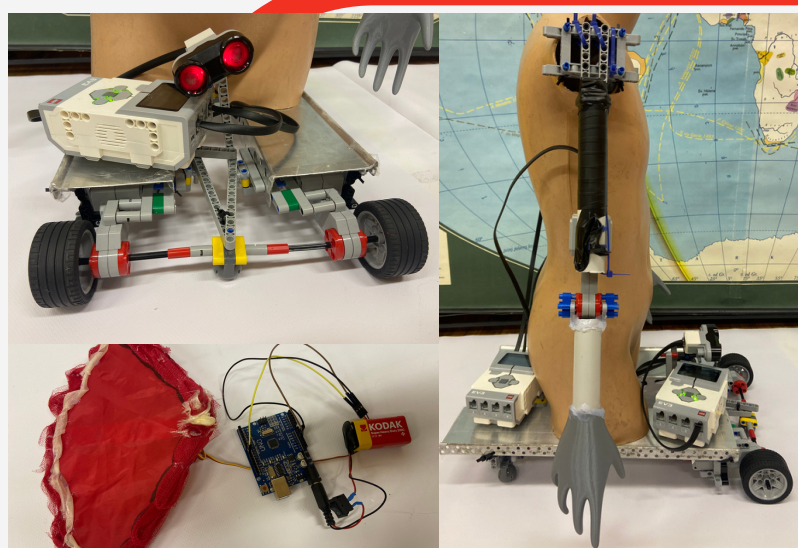

S ČIM SME PRACOVALI?

Na výstavbu sme využívali:

- LEGO Mindstorms EV3 stavebnice
- Micro:bit + príslušenstvo
- Arduino UNO + príslušenstvo
- 3D - tlačiareň
- plast, kov, kartón

PROGRAMOVANIE

Na programovanie sme využívali prostredia:

- LEGO Mindstorms EV3
- Microsoft MakeCode for micro:bit
- Arduino IDE

DRAKULA a MÍNA

Oba roboty majú dve Lego EV3 kocky - na ruky a na podvozok. **Snažili sme sa dosiahnuť čo najväčšiu stabilitu. Dva Lego Large Motory na podvozku sme prepojili. Vďaka Ultrasonic senzorum by roboty nemali ani do ničoho nabúrať.**

Ruky robotov sa dokážu ohýbať vo viacerých častiach, tak aby to čo najviac napodobnilo človeka. Používali sme Lego Large Motors ale aj Medium.

Mínin vejár je ovladaný pomocou servo motora zapojeného na Arduino UNO.

SLUHA

Robot dokáže otvárať sánkou, čo sme zabezpečili dvoma servo motormi pripojenými na dosku Micro:bit. V jednom oku má LED zapojenú na microbit.

Otváranie trupu robota sme dosiahli použitím Lego Large Motor. Aby dokázal byť poriadny sluha, do vnútra trupu sme zabudovali vysúvaciu sa ruku, rovnako ovládanu Lego Large Motorom.