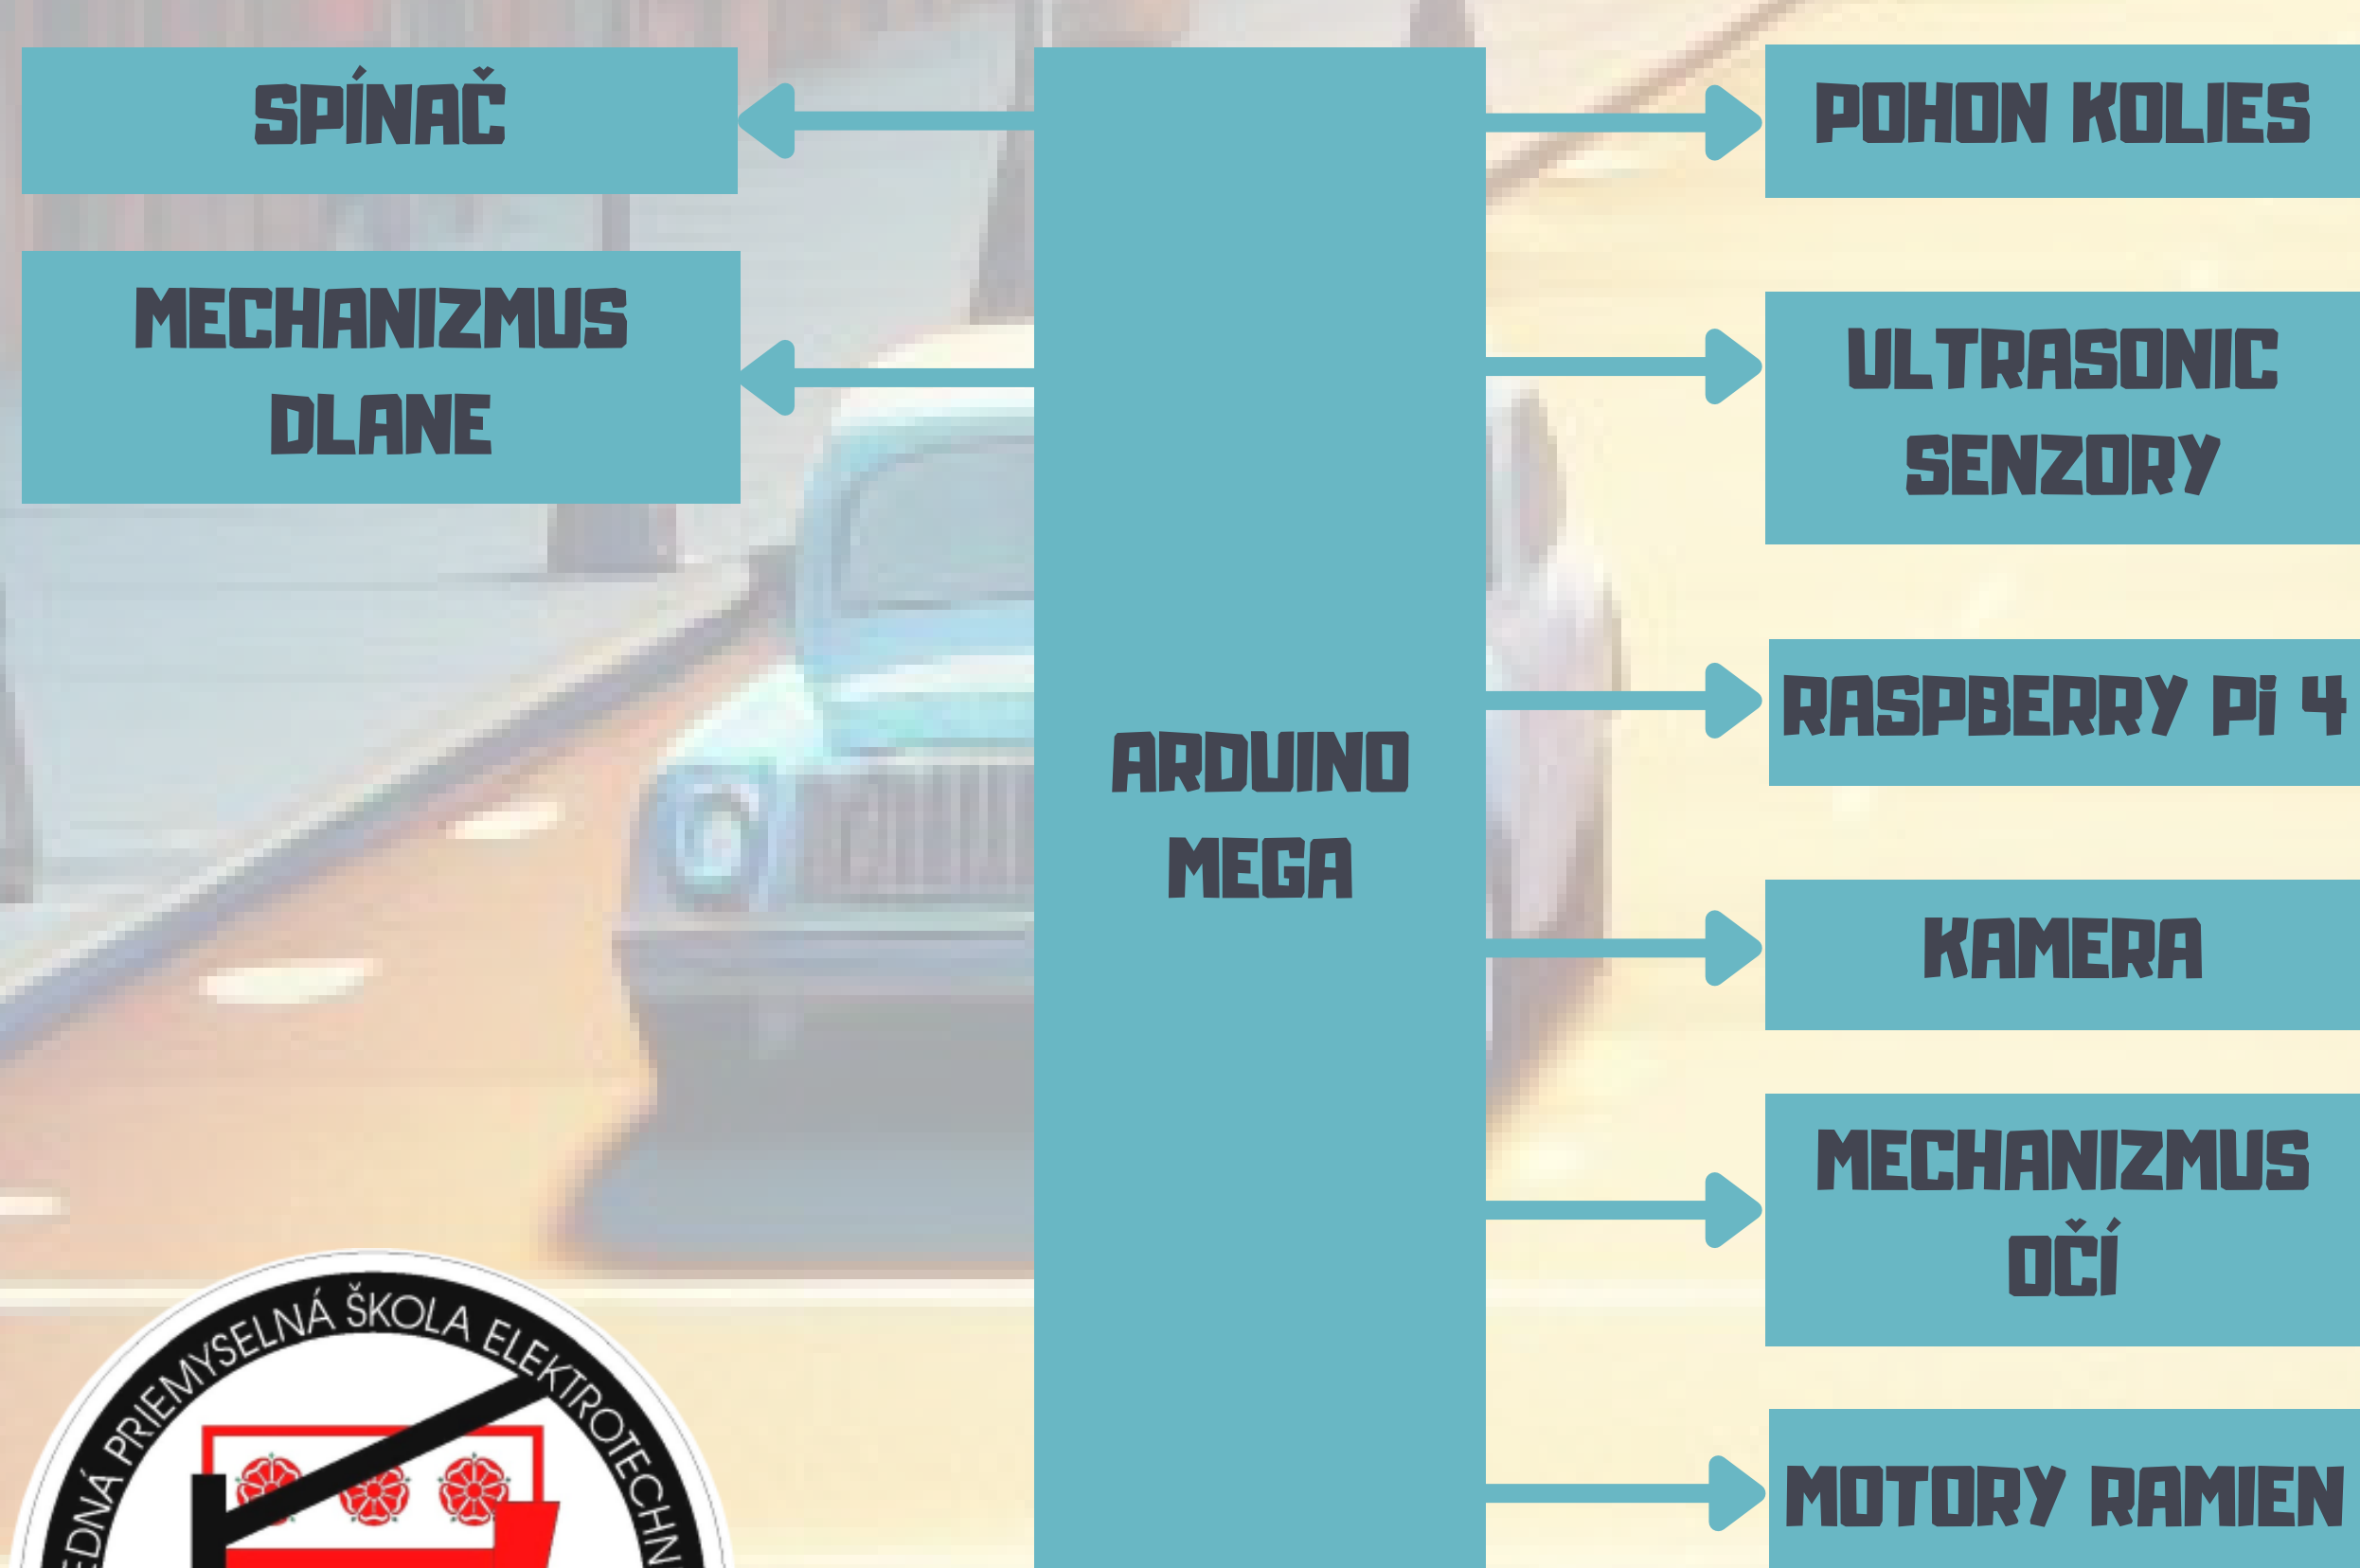

Hlavný Robot

- je ovládaný základnou riadiacou jednotkou Arduino Mega
- na pohon využívame všesmerové (Mecanum) kolesá
- funkčný mechanizmus očí poháňaný šiestimi Servo motormi (SG90)
- pohyblivé ruky
- uzatváratelná dľaň
- displej na zobrazenie výrazu tváre a reproduktor ovládania Raspberry Pi 4
- 3 Ultrasonic senzory
- Pixy kamera 2 na snímanie okolia

Schéma zapojenia Arduino Mega

Schéma zapojenia hl. robota